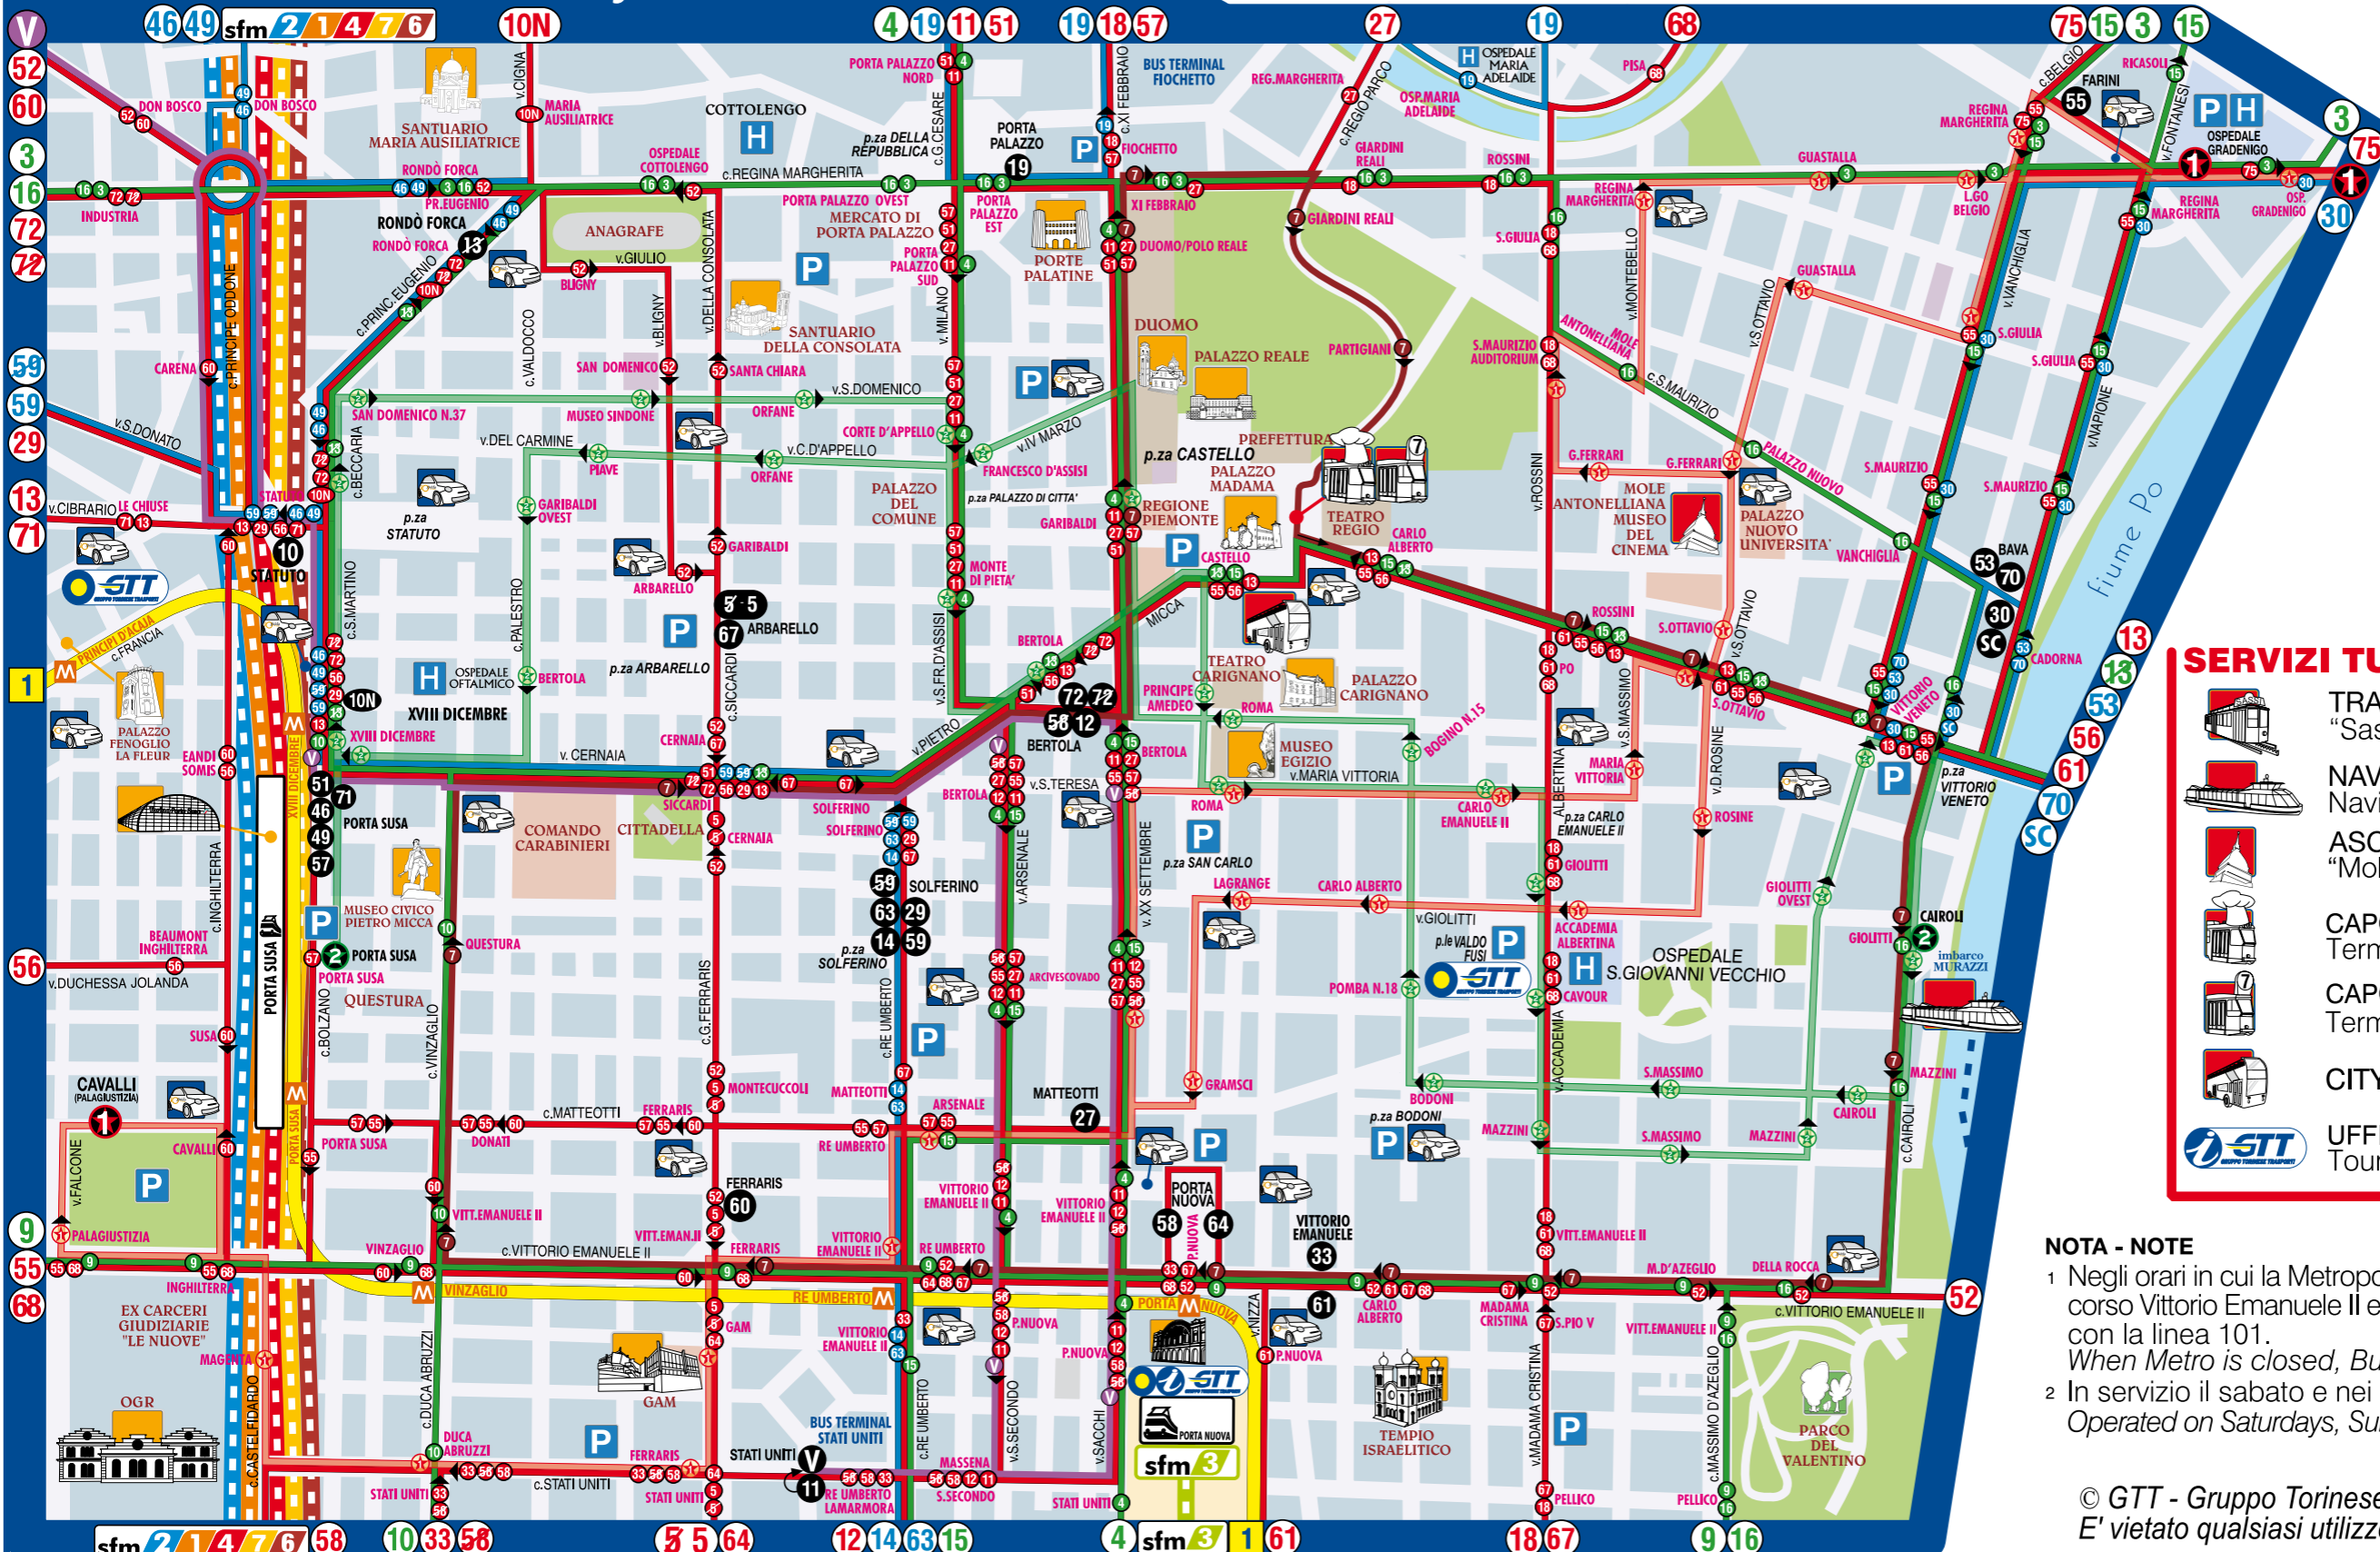

LINEE BUS PRINCIPALI FERIALE
Weekday main bus routes

LINEE TRAM FERIALE
Weekday tram lines

ALTRE LINEE BUS FERIALE
Other weekday bus routes

FERMATA IN ENTRAMBE LE DIREZIONI
Stop in both directions

FERMATA NELLA SOLA DIREZIONE INDICATA
One-way stop

FALCHERA
4

CAPOLINEA
Terminus

LINEA METRO¹
Metro line

STAZIONE METRO
Metro station

LINEE STAR (bus elettrici)
"Star" lines (electric buses)

STT
CENTRI SERVIZI AL CLIENTE
Customer service centres

sfm 1
sfm 2
sfm A
sfm 3
sfm 4
sfm 6
sfm 7

SERVIZIO FERROVIARIO METROPOLITANO
Metropolitan railway service

iGuido CAR SHARING

P PARCHEGGIO
Car Park

H OSPEDALE
Hospital

ZONA CENTRO - City Center

SERVIZI TURISTICI Tourist Services

- TRANVIA A DENTIERA SASSI-SUPERGA**
"Sassi-Superga" rack tramway
- NAVIGAZIONE SUL PO**
Navigation on river Po
- ASCENSORE MOLE ANTONELLIANA**
"Mole Antonelliana" lift
- CAPOLINEA TRAM RISTORANTI**
Terminus "Restaurant trams"
- CAPOLINEA LINEA 7 - TRAM STORICO²**
Terminus line 7 - Historical tram
- CITYSIGHTSEEING**
- UFFICI SERVIZI TURISTICI**
Tourist Offices

NOTA - NOTE

1 Negli orari in cui la Metropolitana non è in esercizio, corso Francia, corso Vittorio Emanuele II e via Nizza, sono percorribili in superficie con la linea 101.
When Metro is closed, Bus line 101 operates on surface.